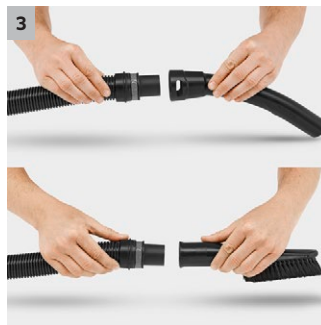

Viacúčelový vysávač WD 4 Premium

Viacúčelový vysávač na suché a mokré vysávanie WD 4 Premium. Vysoká sacia sila a energetická efektívnosť. S pevnou 20 l antikorovou nádobou, plochým skladaným filtrom v odnímateľnej kazete.

- Pre najlepší výsledok čistenia, či je špina mokrá alebo suchá, hrubá alebo jemná.
- Pre maximálne pohodlie pri práci a flexibilitu pri vysávaní.

3 Odnímateľná rukoväť

- Ponúka možnosť nasunúť rôzne hubice priamo na saciu hadicu.
- Na jednoduché vysávanie aj v úzkych priestoroch.

Viacúčelový vysávač WD 4 Premium

- Vyberateľná filtračná kazeta s plochým skladaným filtrom
- Nové príslušenstvo pre najlepší výsledok čistenia
- Hygienické vrecko z netkanej textilie

Technické informácie

Výbava

Sacia hadica	m	2,2	Odkladanie príslušenstva na stroji	■
Odnímateľná rukoväť	■		Nárazník	■
Sacie trubice	x m / mm	2 x 0,5 / 35 / Plast		
Mokro-/suchá sacia hubica		klipy s 2 gumovými a 2 kefkovými páskami		
Štrbinová hubica	■			
Filtračné vrecko z netkanej textilie		1		
Plochý skladaný filter		Vo vyberateľnej filtračnej kazete		
Otočný spínač (zap./vyp.)	■			
Odkladacia plocha pre malé diely	■			
Hák na kábel	■			
Parkovacia poloha	■			