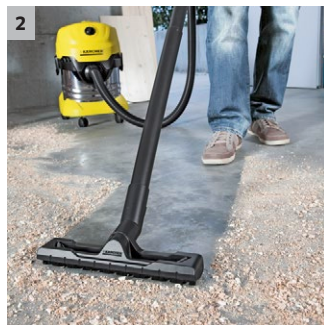

Viacúčelový vysávač WD 4 Premium

Viacúčelový vysávač na suché a mokré vysávanie WD 4 Premium. Vysoká sacia sila a energetická efektívnosť. S pevnou 20 l antikorovou nádobou, plochým skladaným filtrom v odnímateľnej kazete.

1 Patentovaná technológia vyberania filtra

- Bleskové a jednoduché čistenie filtra odklopením filtračnej kazety - bez kontaktu so špinou.
- Na mokré a suché vysávanie bez výmeny filtra.

2 Optimálna podlahová hubica a sacia hadica

- Pre najlepší výsledok čistenia, či je špina mokrá alebo suchá, hrubá alebo jemná.
- Pre maximálne pohodlie pri práci a flexibilitu pri vysávaní.

3 Odnímateľná rukoväť

- Ponúka možnosť nasunúť rôzne hubice priamo na saciu hadicu.
- Na jednoduché vysávanie aj v úzkych priestoroch.

Viacúčelový vysávač WD 4 Premium

- Vyberateľná filtračná kazeta s plochým skladaným filtrom
- Nové príslušenstvo pre najlepší výsledok čistenia
- Hygienické vrecko z netkanej textilie

Technické informácie